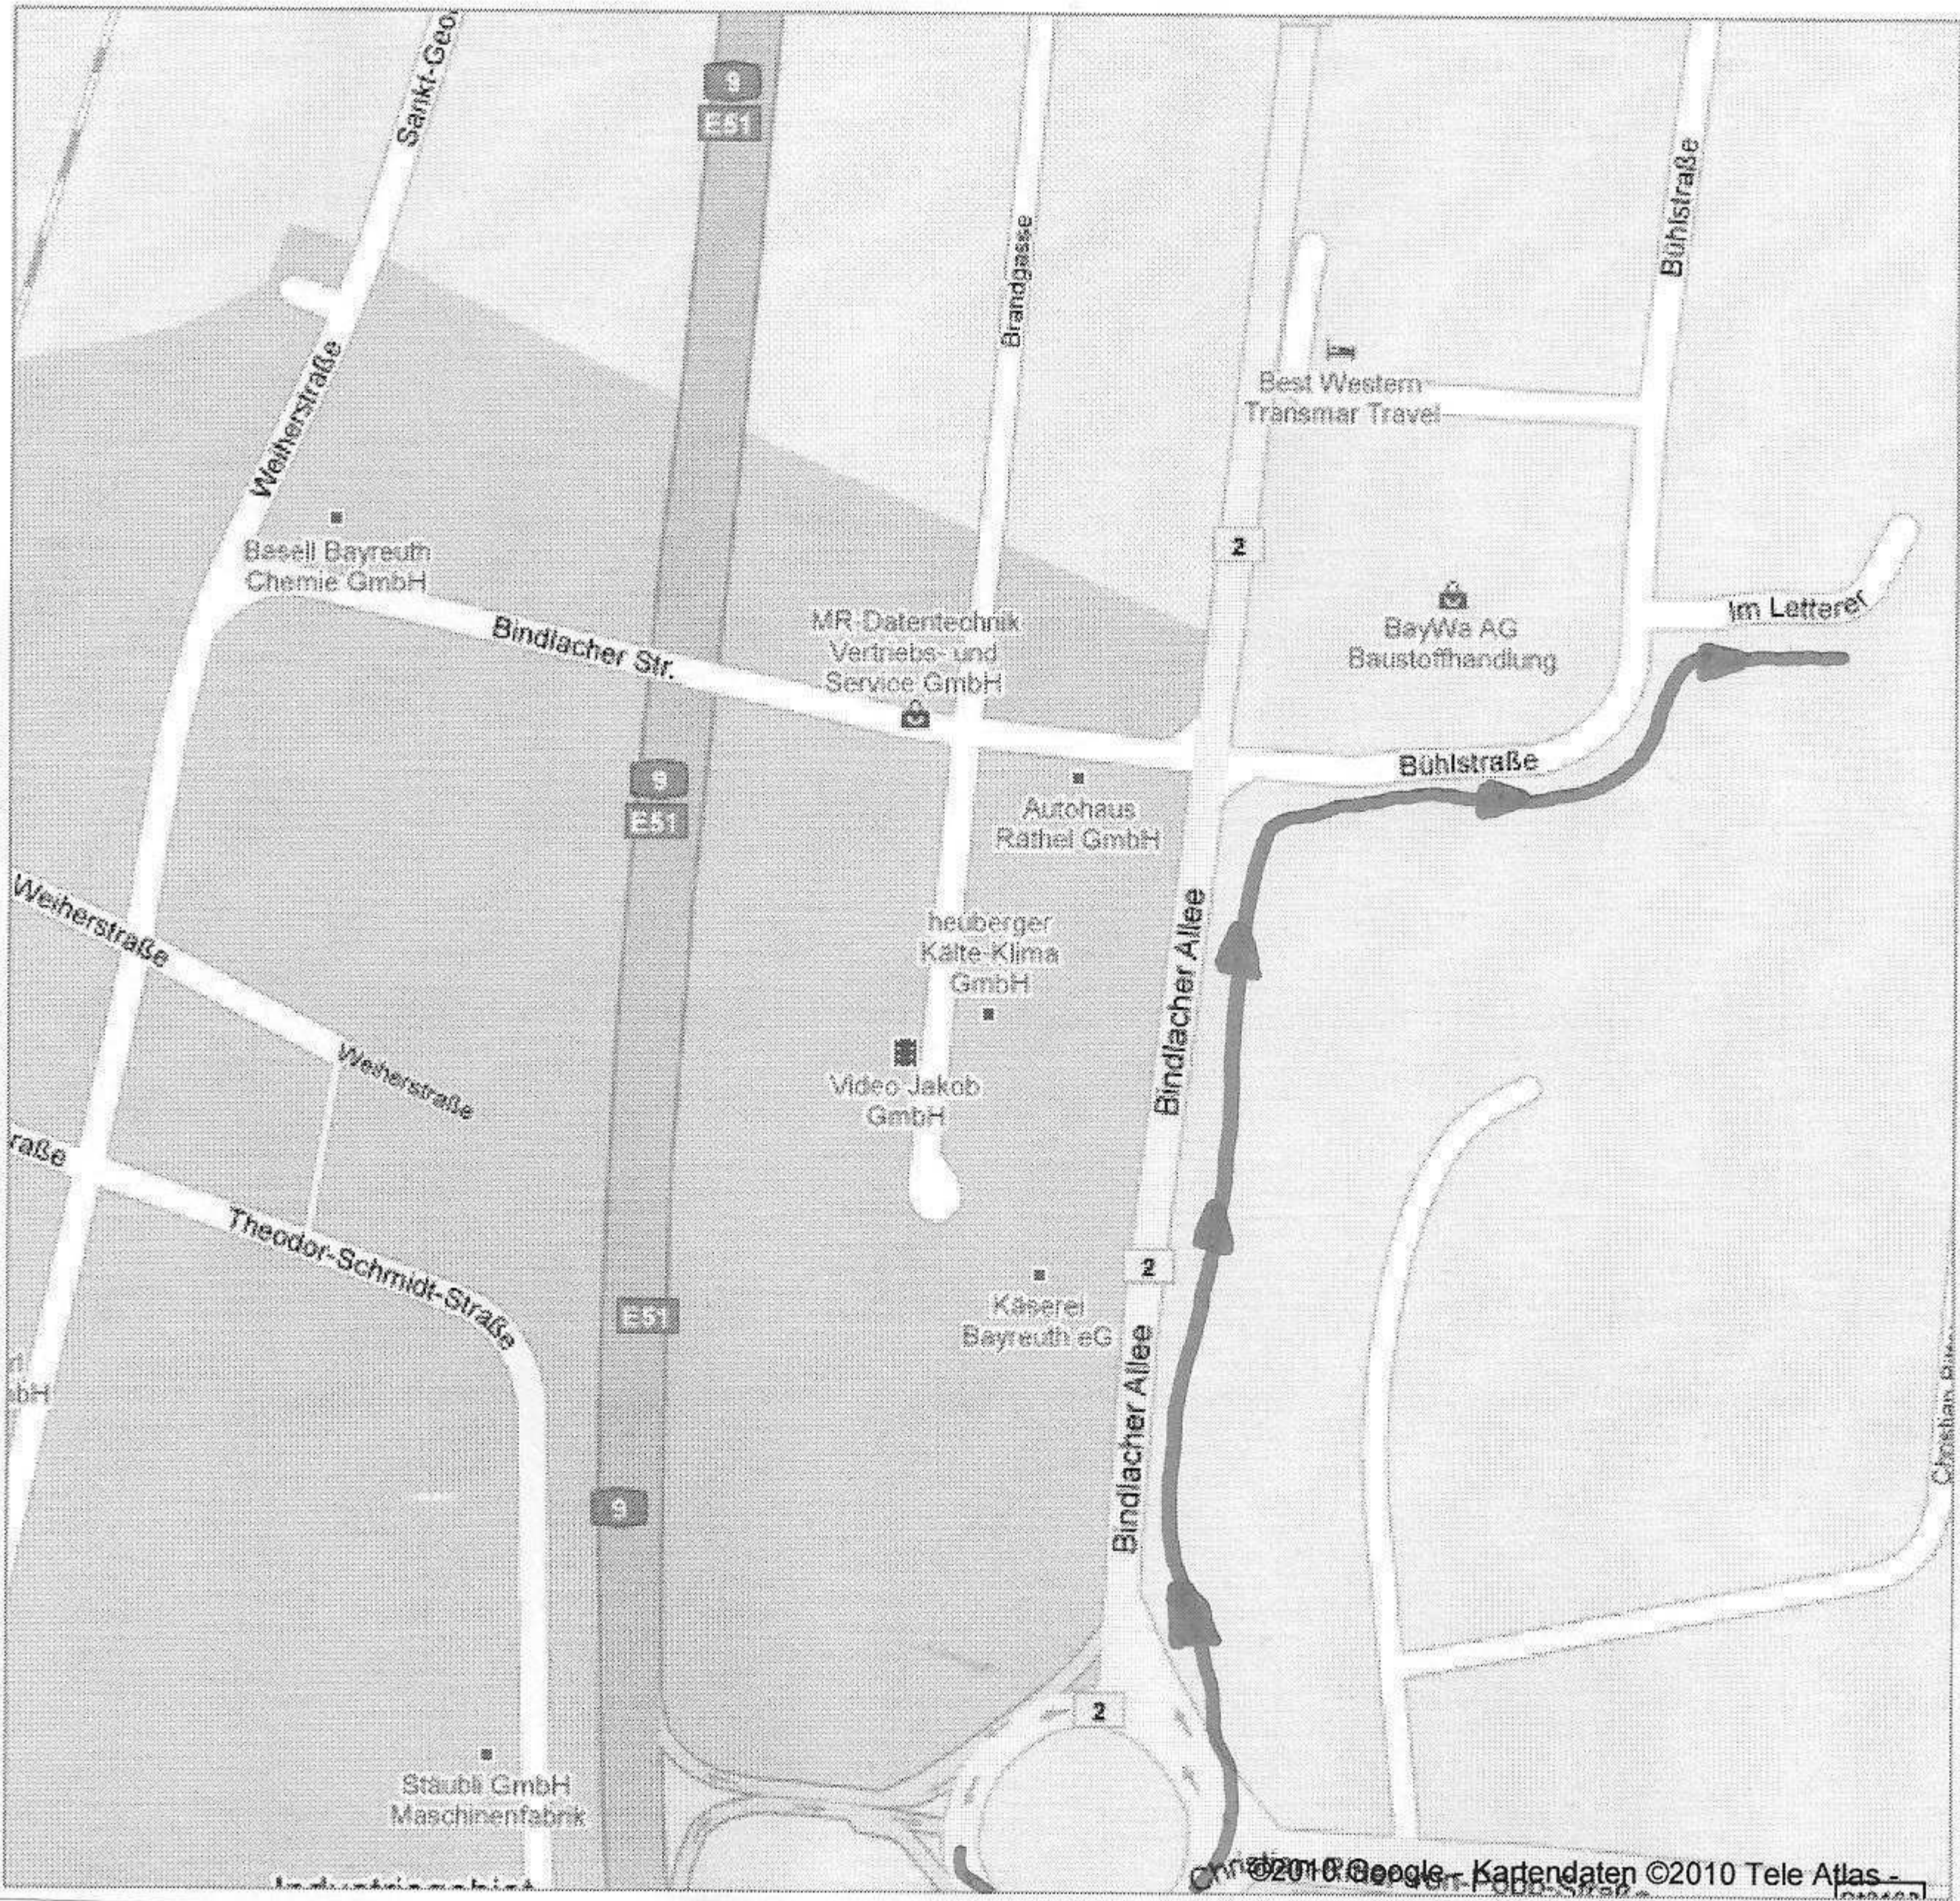

**ADAC-DOPPEL-CROSS-SLALOM**

**26. SEPTEMBER 2010**

**Wo:** Betriebsgelände Veolia u. Weidmann

**WERTUNG :** Nordbayerischer Pokal 2010  
Nordostoberfranken Pokal 2010  
Regional Pokal Oberfranken 2010

**WIEVIEL :** DOPPELSTART 40.-€  
EINZELSTART 25.-€

**1. VERANSTALTUNG:**

**GRUPPE G 10.00 UHR**

**F/H 10.30 UHR**

**NACHMITTAGS CROSS:**

**GRUPPE G 13.00 UHR**

**F/H 13.30 UHR**

**INFOS : TH. FLEISCHER 09208/429**

© 2010 Google - Kartendaten © 2010 Tele Atlas